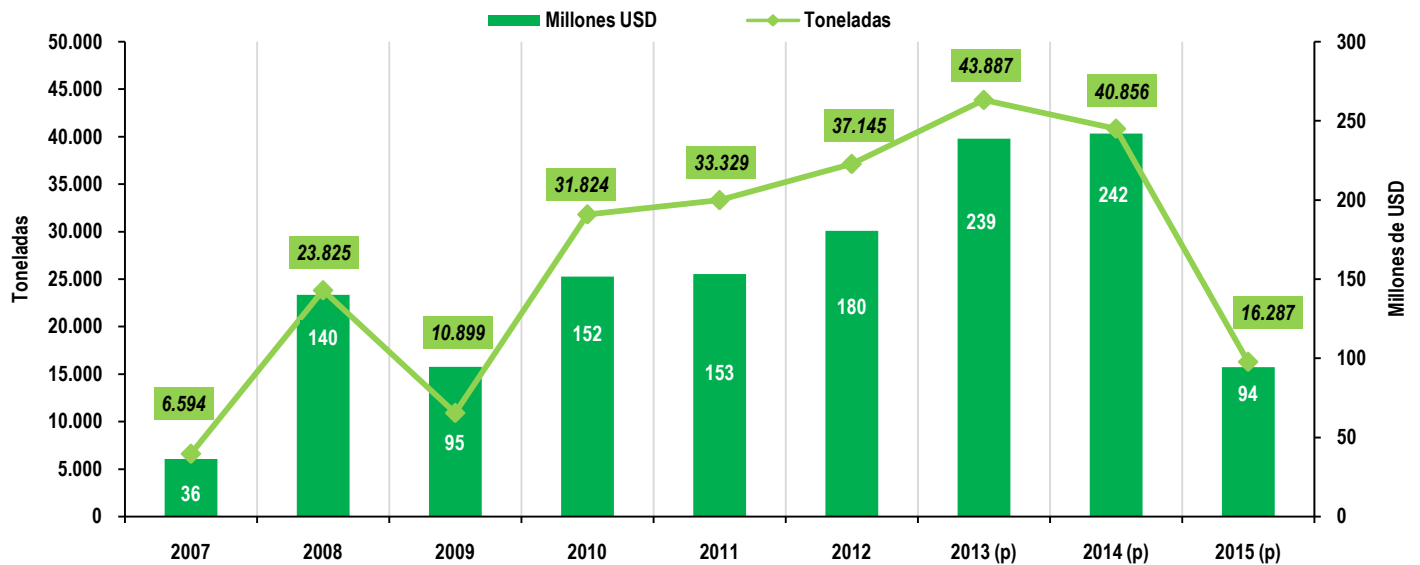

BOLIVIA: IMPORTACIONES DE PLAGUICIDAS

BOLIVIA: IMPORTACIONES DE PLAGUICIDAS
PERÍODO 2007 – 2014 Y AVANCE AL MES DE JUNIO DEL 2015
(Expresado en millones de dólares americanos y toneladas)

Fuente: Instituto Nacional de Estadística – INE / Elaboración: Instituto Boliviano de Comercio Exterior - IBCE / (p): Datos preliminares

- En los últimos 8 años, las importaciones de plaguicidas a Bolivia totalizaron 1.237 millones de dólares, por la compra de 228 mil toneladas, logrando en términos de valor el máximo histórico la gestión 2014. En dicho lapso, las compras de esta clase de productos crecieron considerablemente 6 veces, impulsadas sobre todo por las importaciones de fungicidas (aumentaron 20 veces).
- Al primer semestre del 2015, las compras de plaguicidas superaron los 94 millones de dólares, por su parte el volumen registró 16 mil toneladas.

BOLIVIA: IMPORTACIONES DE PLAGUICIDAS,
SEGÚN PRINCIPALES PAÍSES DE ORIGEN, 2014 (p)
(En dólares americanos)

PAÍS	VALOR
China	79.019.605
Argentina	50.535.506
Brasil	33.504.629
Paraguay	18.634.367
Uruguay	17.236.045
Francia	12.071.329
Estados Unidos	5.873.520
Colombia	5.058.076
Perú	4.906.938
Suiza	2.890.140
Resto (21 países)	12.257.530
TOTAL IMPORTADO	241.987.685

Fuente: INE / Elaboración: IBCE / (p): Datos preliminares

En la gestión pasada, las importaciones bolivianas de plaguicidas provinieron principalmente de China, Argentina y Brasil, que conjuntamente representaron casi el 70% del total de plaguicidas importadas; en importancia le siguieron Paraguay (8%) y Uruguay (7%).