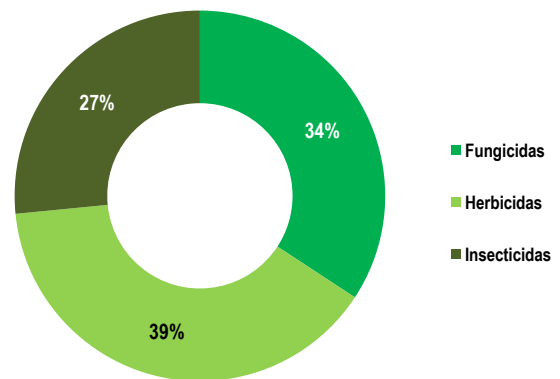

BOLIVIA: IMPORTACIONES DE PLAGUICIDAS,
SEGÚN TIPO DE PRODUCTO, 2014 (p)
(En porcentajes sobre el valor)

Fuente: INE / Elaboración: IBCE / (p): Datos preliminares

En el 2014, del total de las compras externas de plaguicidas, 95 millones de dólares correspondieron a herbicidas; por su parte, las importaciones de fungicidas bordearon los 83 millones, mientras que los insecticidas registraron un valor de 64 millones.

Si desea mayor información contáctese con la Gerencia Técnica del IBCE: gtecnica@ibce.org.bo

Descubrí Santa Cruz

SANTA CRUZ
BOLIVIA
No te imaginas