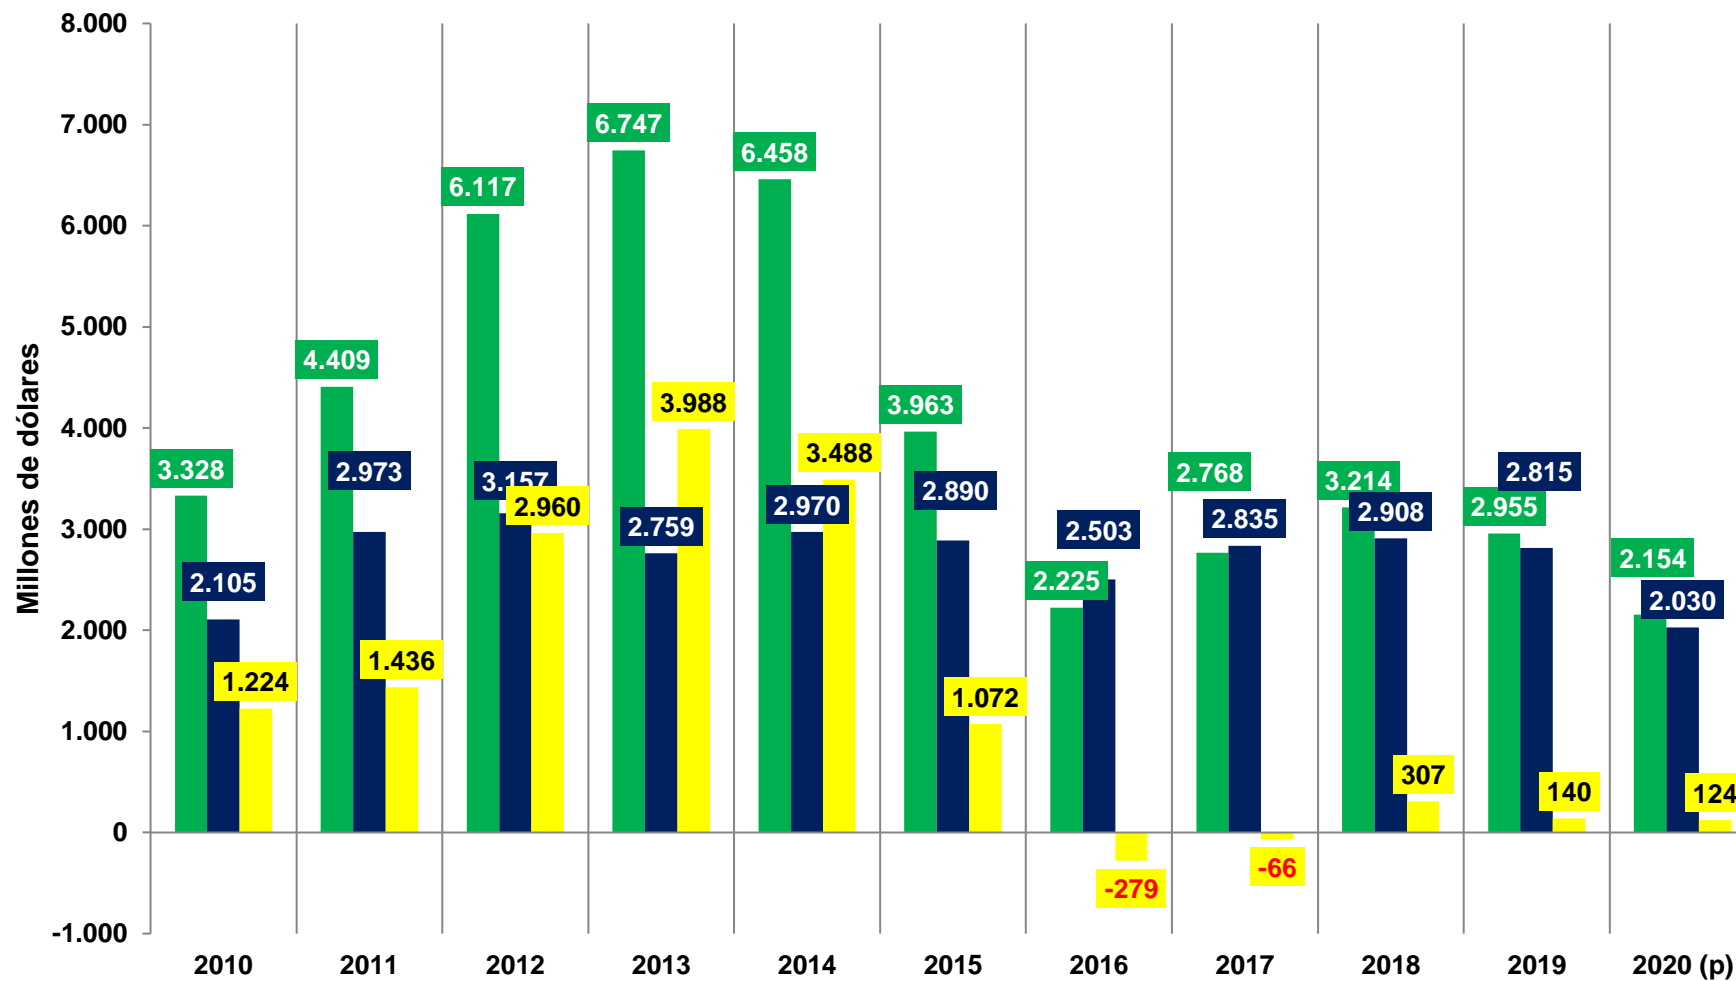

BOLIVIA: BALANZA COMERCIAL CON EL MERCOSUR PERÍODO 2010-2020 (Expresado en millones de dólares)

Fuente: INE
Elaboración: IBCE
(p) Cifras preliminares

■ Exportaciones ■ Importaciones ■ Saldo Comercial