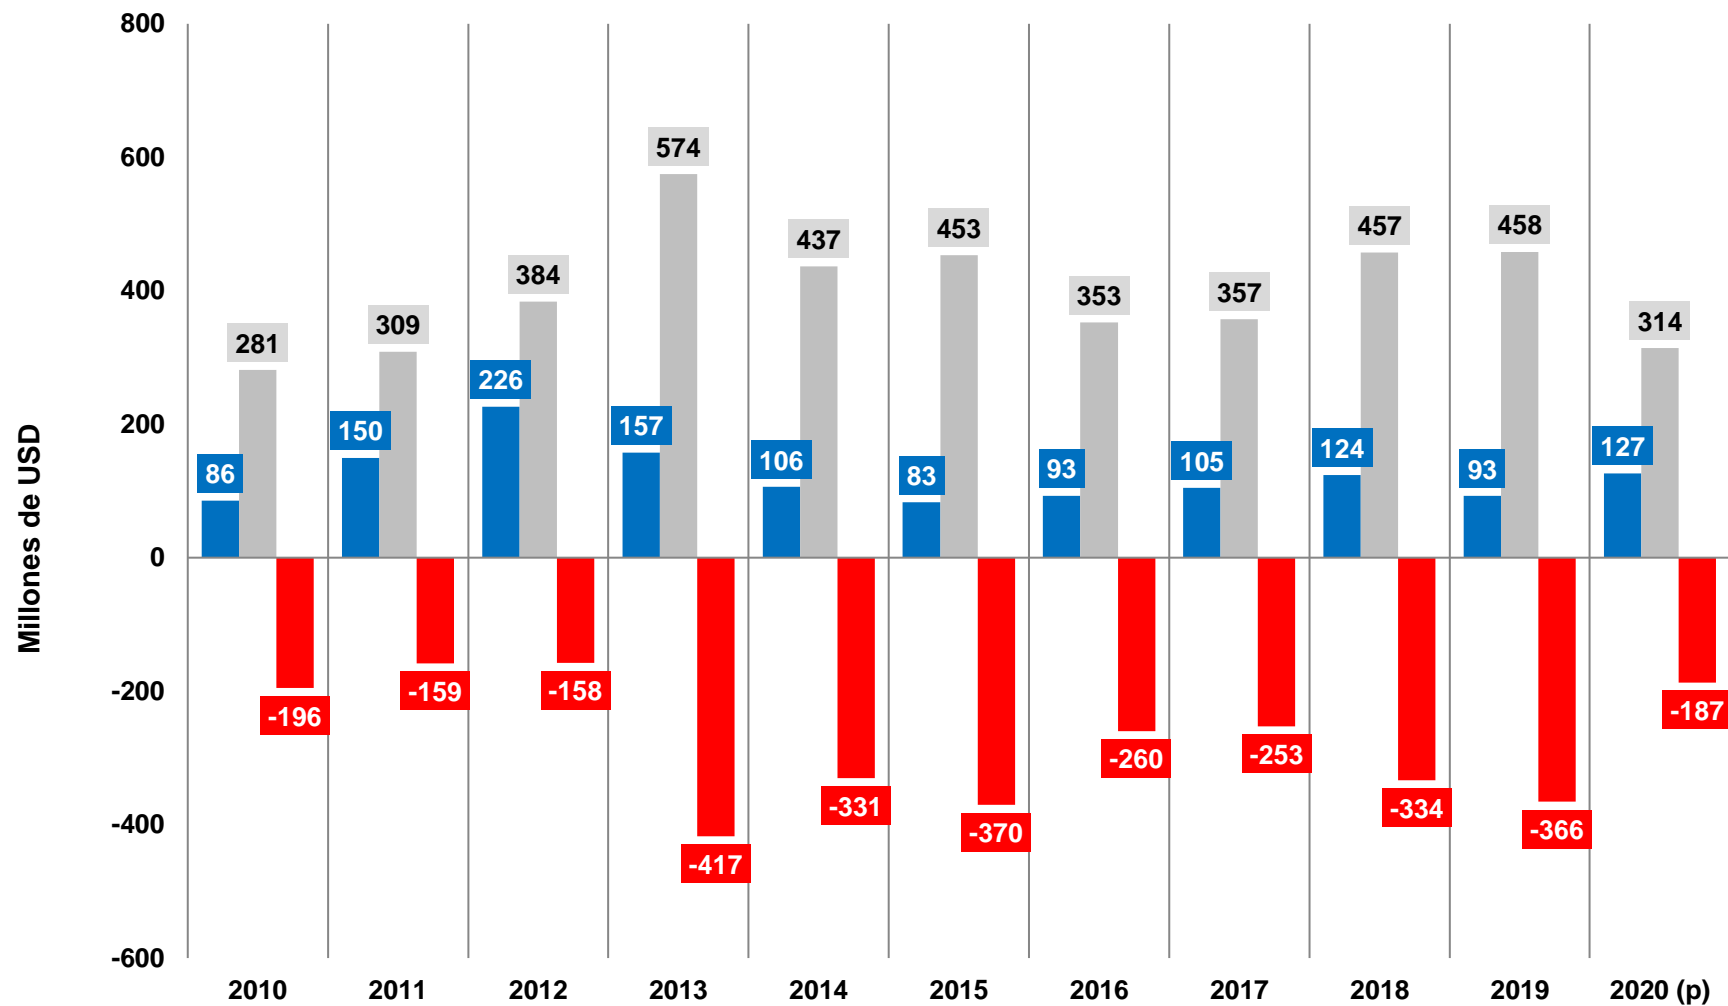

**BOLIVIA: BALANZA COMERCIAL CON CHILE**  
**PERÍODO 2010-2020**  
(Valor en millones de dólares americanos)

Fuente: INE  
Elaboración: IBCE  
(p) Cifras preliminares

■ Exportaciones ■ Importaciones ■ Saldo Comercial