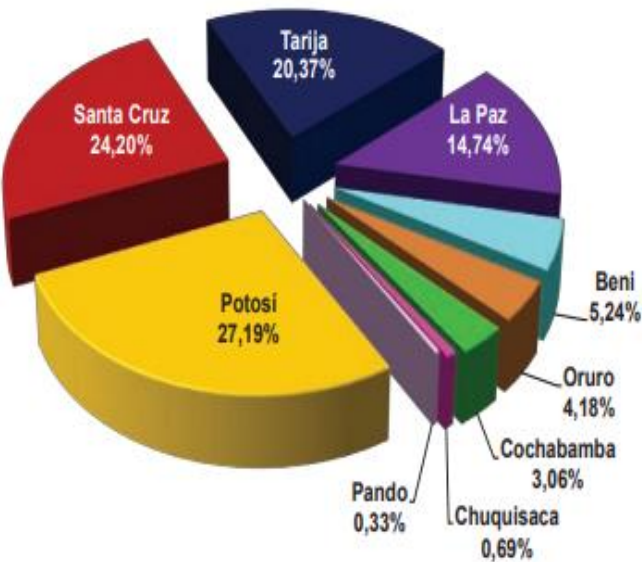

CIFRAS DEL COMERCIO EXTERIOR BOLIVIANO 2017

Bolivia: Exportaciones según Departamento
Gestión 2017 (p)
(Expresado en porcentaje sobre valor)

Bolivia: Importaciones según Departamento de la aduana de ingreso
Gestión 2017 (p)
(Expresado en porcentaje sobre valor)

Bolivia: Exportaciones según Actividad Económica
Gestiones 2016- 2017 (p)
(Expresado en dólares estadounidenses)

Actividad Económica	2016	Participación %	2017	Participación %	Variación	
					Absoluta	Relativa (%)
Agricultura, Ganadería, Caza, Silvicultura y Pesca	444.049.556	6,26	368.314.081	4,69	-75.735.475	-17,06
Extracción de Hidrocarburos	2.119.107.870	29,86	2.626.267.665	33,47	507.159.795	23,93
Extracción de Minerales	1.898.634.210	26,76	2.253.744.768	28,72	355.110.558	18,70
Industria Manufacturera	2.633.995.700	37,12	2.597.736.228	33,11	-36.259.472	-1,38
Total Exportado	7.095.787.335	100,00	7.846.062.742	100,00	750.275.407	10,57

Bolivia: Importaciones según Grandes Categorías Económicas
Gestiones 2016- 2017 (p)
(Expresado en dólares estadounidenses)

GCE Rev. 3	2016	Participación %	2017	Participación %	Variación	
					Absoluta	Relativa (%)
Alimentos y Bebidas	634.159.273	7,45	678.380.719	7,30	44.221.446	6,97
Suministros Industriales no especificados en otra partida	2.602.818.486	30,57	2.763.369.312	29,75	160.550.826	6,17
Combustibles y Lubricantes	760.134.675	8,93	917.353.442	9,88	157.218.767	20,68
Bienes de Capital, sus piezas y accesorios	1.893.961.024	22,24	2.183.494.259	23,51	289.533.235	15,29
Equipo de Transporte, sus piezas y accesorios	1.495.129.069	17,56	1.525.027.479	16,42	29.898.410	2,00
Artículos de Consumo no especificados en otra partida	1.110.992.661	13,05	1.205.270.392	12,98	94.277.731	8,49
Bienes no especificados en otra partida	12.314.959	0,14	10.866.570	0,12	-1.448.389	-11,76
Efectos Personales	5.572.111	0,07	4.057.189	0,04	-1.514.922	-27,19
Total Importado	8.515.082.258	100,00	9.287.819.362	100,00	772.737.104	9,07