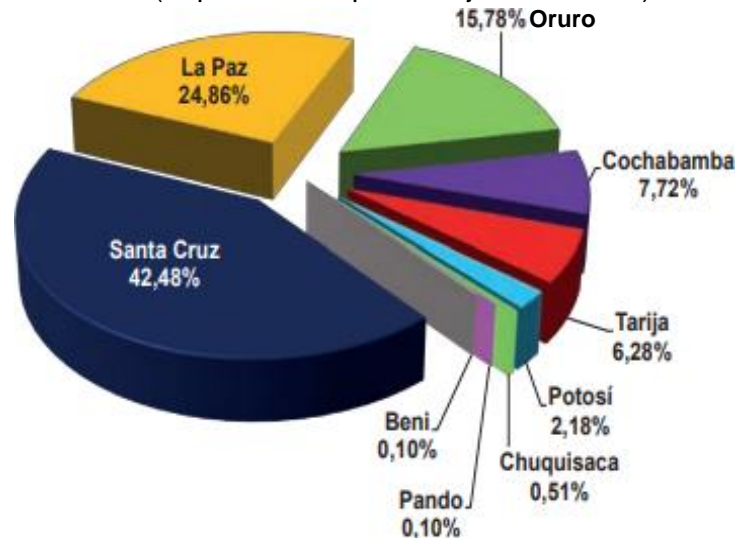

CIFRAS DEL COMERCIO EXTERIOR BOLIVIANO 2017

Bolivia: Exportaciones según Departamento
Gestión 2017 (p)
(Expresado en porcentaje sobre valor)

Bolivia: Importaciones según Departamento de la aduana de ingreso
Gestión 2017 (p)
(Expresado en porcentaje sobre valor)

Bolivia: Exportaciones según Actividad Económica
Gestiones 2016- 2017 (p)
(Expresado en dólares estadounidenses)

Actividad Económica	2016	Participación %	2017	Participación %	Variación	
					Absoluta	Relativa (%)
Agricultura, Ganadería, Caza, Silvicultura y Pesca	444.049.556	6,26	368.314.081	4,69	-75.735.475	-17,06
Extracción de Hidrocarburos	2.119.107.870	29,86	2.626.267.665	33,47	507.159.795	23,93
Extracción de Minerales	1.898.634.210	26,76	2.253.744.768	28,72	355.110.558	18,70
Industria Manufacturera	2.633.995.700	37,12	2.597.736.228	33,11	-36.259.472	-1,38
Total Exportado	7.095.787.335	100,00	7.846.062.742	100,00	750.275.407	10,57