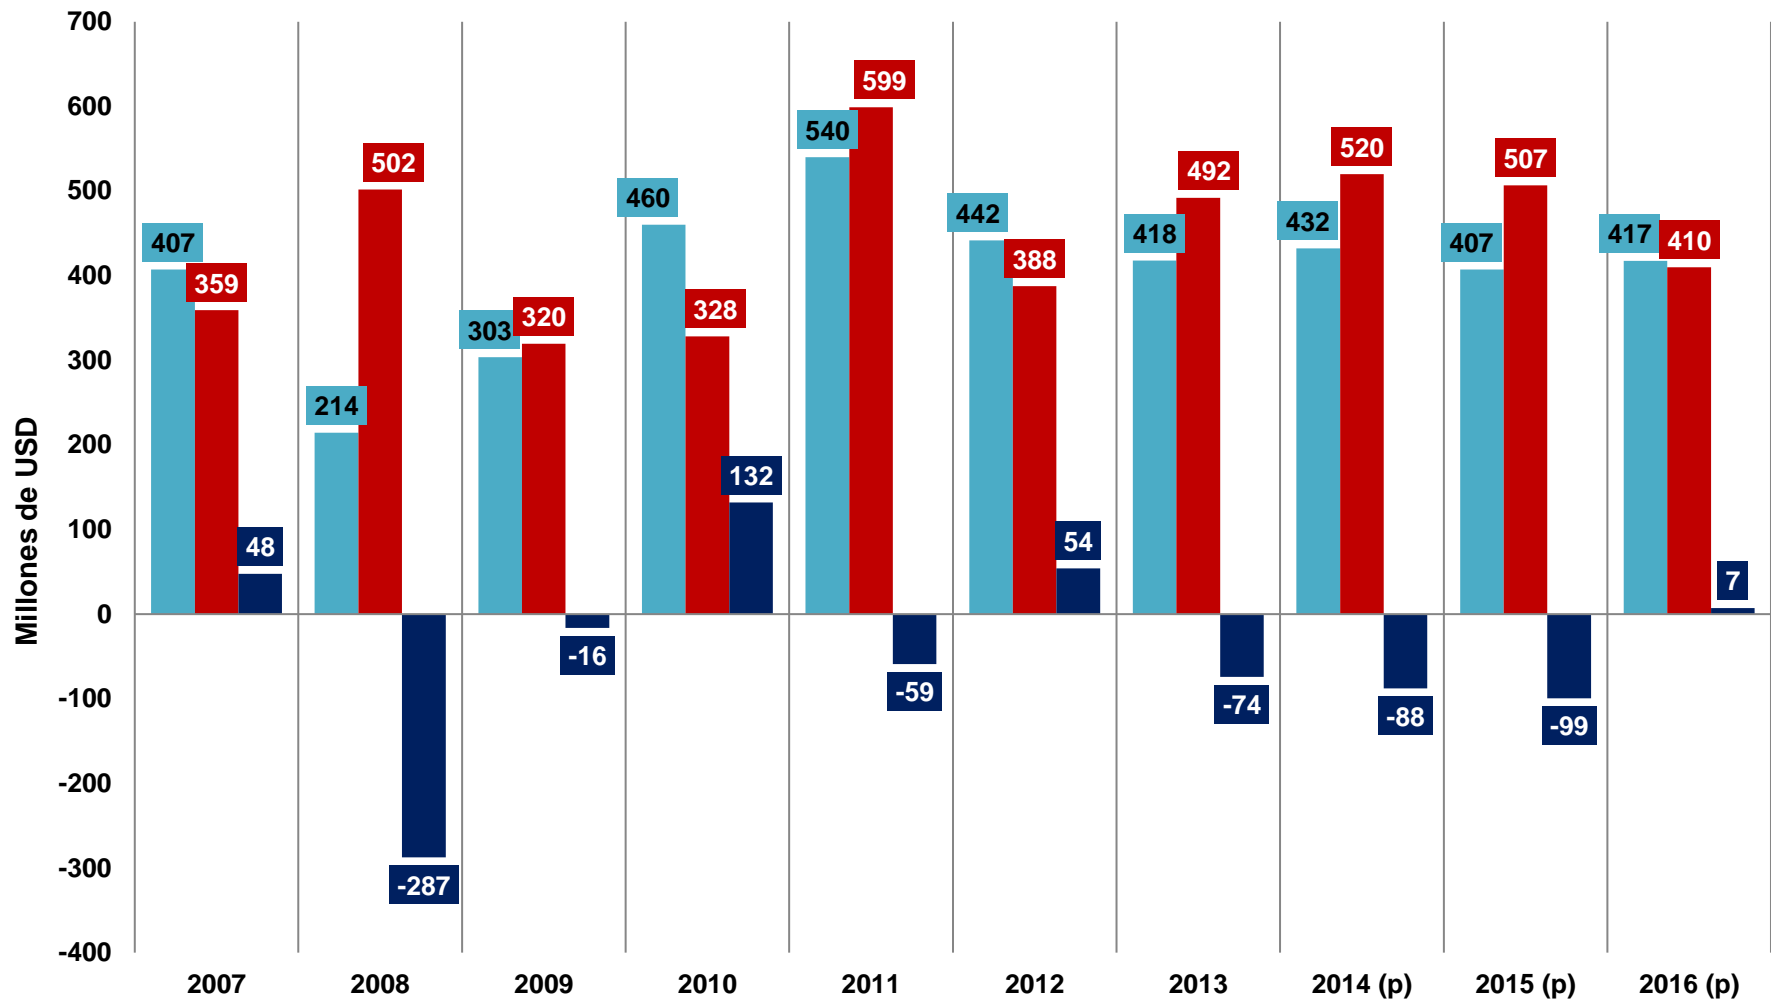

BOLIVIA: BALANZA COMERCIAL CON JAPÓN
PERÍODO 2007-2016
 (Valor en millones de dólares americanos)

Fuente: INE
 Elaboración: IBCE
 (p) Cifras preliminares

■ Exportaciones ■ Importaciones ■ Saldo Comercial